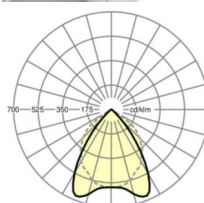

параметры

номер заказа	65240024160
код EAN	4020863281299
номер таможенного тарифа	94051190
Знак прохождения контроля	IP 20, класс защиты I, для рабочих мест за дисплеем 65° < 1000, ENEC10 VDE, F, Indoor, CE
Степень ударопрочности IK	IK03
Температура окружающая	ta 25°C
Гарантийный срок	5 лет
Государственные программы поддержки	BEG - государственные субсидии для энергосберегающих зданий (действительна только для Германии)

электротехника

Балласт	Электронный драйвер (1 штука)
Мощность системы	26W
сетевое напряжение	230V/50Hz
автоматический предохранитель (пусковой ток)	19 штук/B10, 30 штук/B16, 31 штук/C10, 50 штук/C16
класс энергосбережения/Источник света	B

Оптика

Оснастка	LED, цветопередача/оттенок света CRI ≥ 80 / 4000K
Допуск для координаты цветности (MacAdam)	3SDCM
Номинальный световой поток	4038lm
Срок службы LED	50000h L80/B10 (Tq 25°C)
светоотдача светильников	155lm/W
UGR поп./вдоль	15.5 / 19.0

DEEP-LINK

<https://www.regiolux.de/ru/article/65240024160>