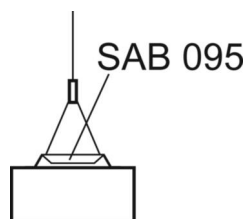

DEEP-LINK

<https://www.regiolux.de/ru/article/65240024160>

Ссылка	LED 4000lm 840
ηLB	100 %
Φ ↓/↑	100 % / 0 %
UGR поп./вдоль дисплей	15.5 / 19.0
	65° < 1000cd/m²

Механика

цвет корпуса	белый стандартный для электротехники RAL 9016
размеры (LxWxH/DxH)	1488mm x 140mm x 64mm
вес (нетто)	4.64kg
Вид монтажа	установка отдельных светильников на подвесе, маятниково-подвесные световые полосы

размеры

L	1488 mm	Длина
B	140 mm	Ширина
H	64 mm	Высота
A1	1376 mm	Расстояние между точками крепежа при одиночной установке
A2	1426 mm	Расстояние между точками крепежа, 1-й светильник световой полосы
A3	1476 mm	Расстояние между точками крепежа между светильниками в световой п
P min	500 mm	Минимальная длина подвеса
P max	1900 mm	Максимальная длина подвеса