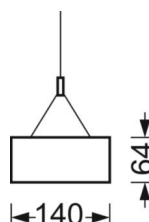

DEEP-LINK

<https://www.regiolux.de/ru/article/65240024160>

Ссылка	LED 4000lm 840
ηLB	100 %
Φ ↓/↑	100 % / 0 %
UGR поп./вдоль дисплей	15.5 / 19.0
	65° < 1000cd/m²

Механика

цвет корпуса	белый стандартный для электротехники RAL 9016
размеры (LxWxH/DxH)	1488mm x 140mm x 64mm
вес (нетто)	4.64kg
Вид монтажа	установка отдельных светильников на подвесе, маятниково-подвесные световые полосы

размеры

L	1488 mm	Длина
B	140 mm	Ширина
H	64 mm	Высота
A1	1376 mm	Расстояние между точками крепежа при одиночной установке
A2	1426 mm	Расстояние между точками крепежа, 1-й светильник световой полосы
A3	1476 mm	Расстояние между точками крепежа между светильниками в световой п
P min	500 mm	Минимальная длина подвеса
P max	1900 mm	Максимальная длина подвеса